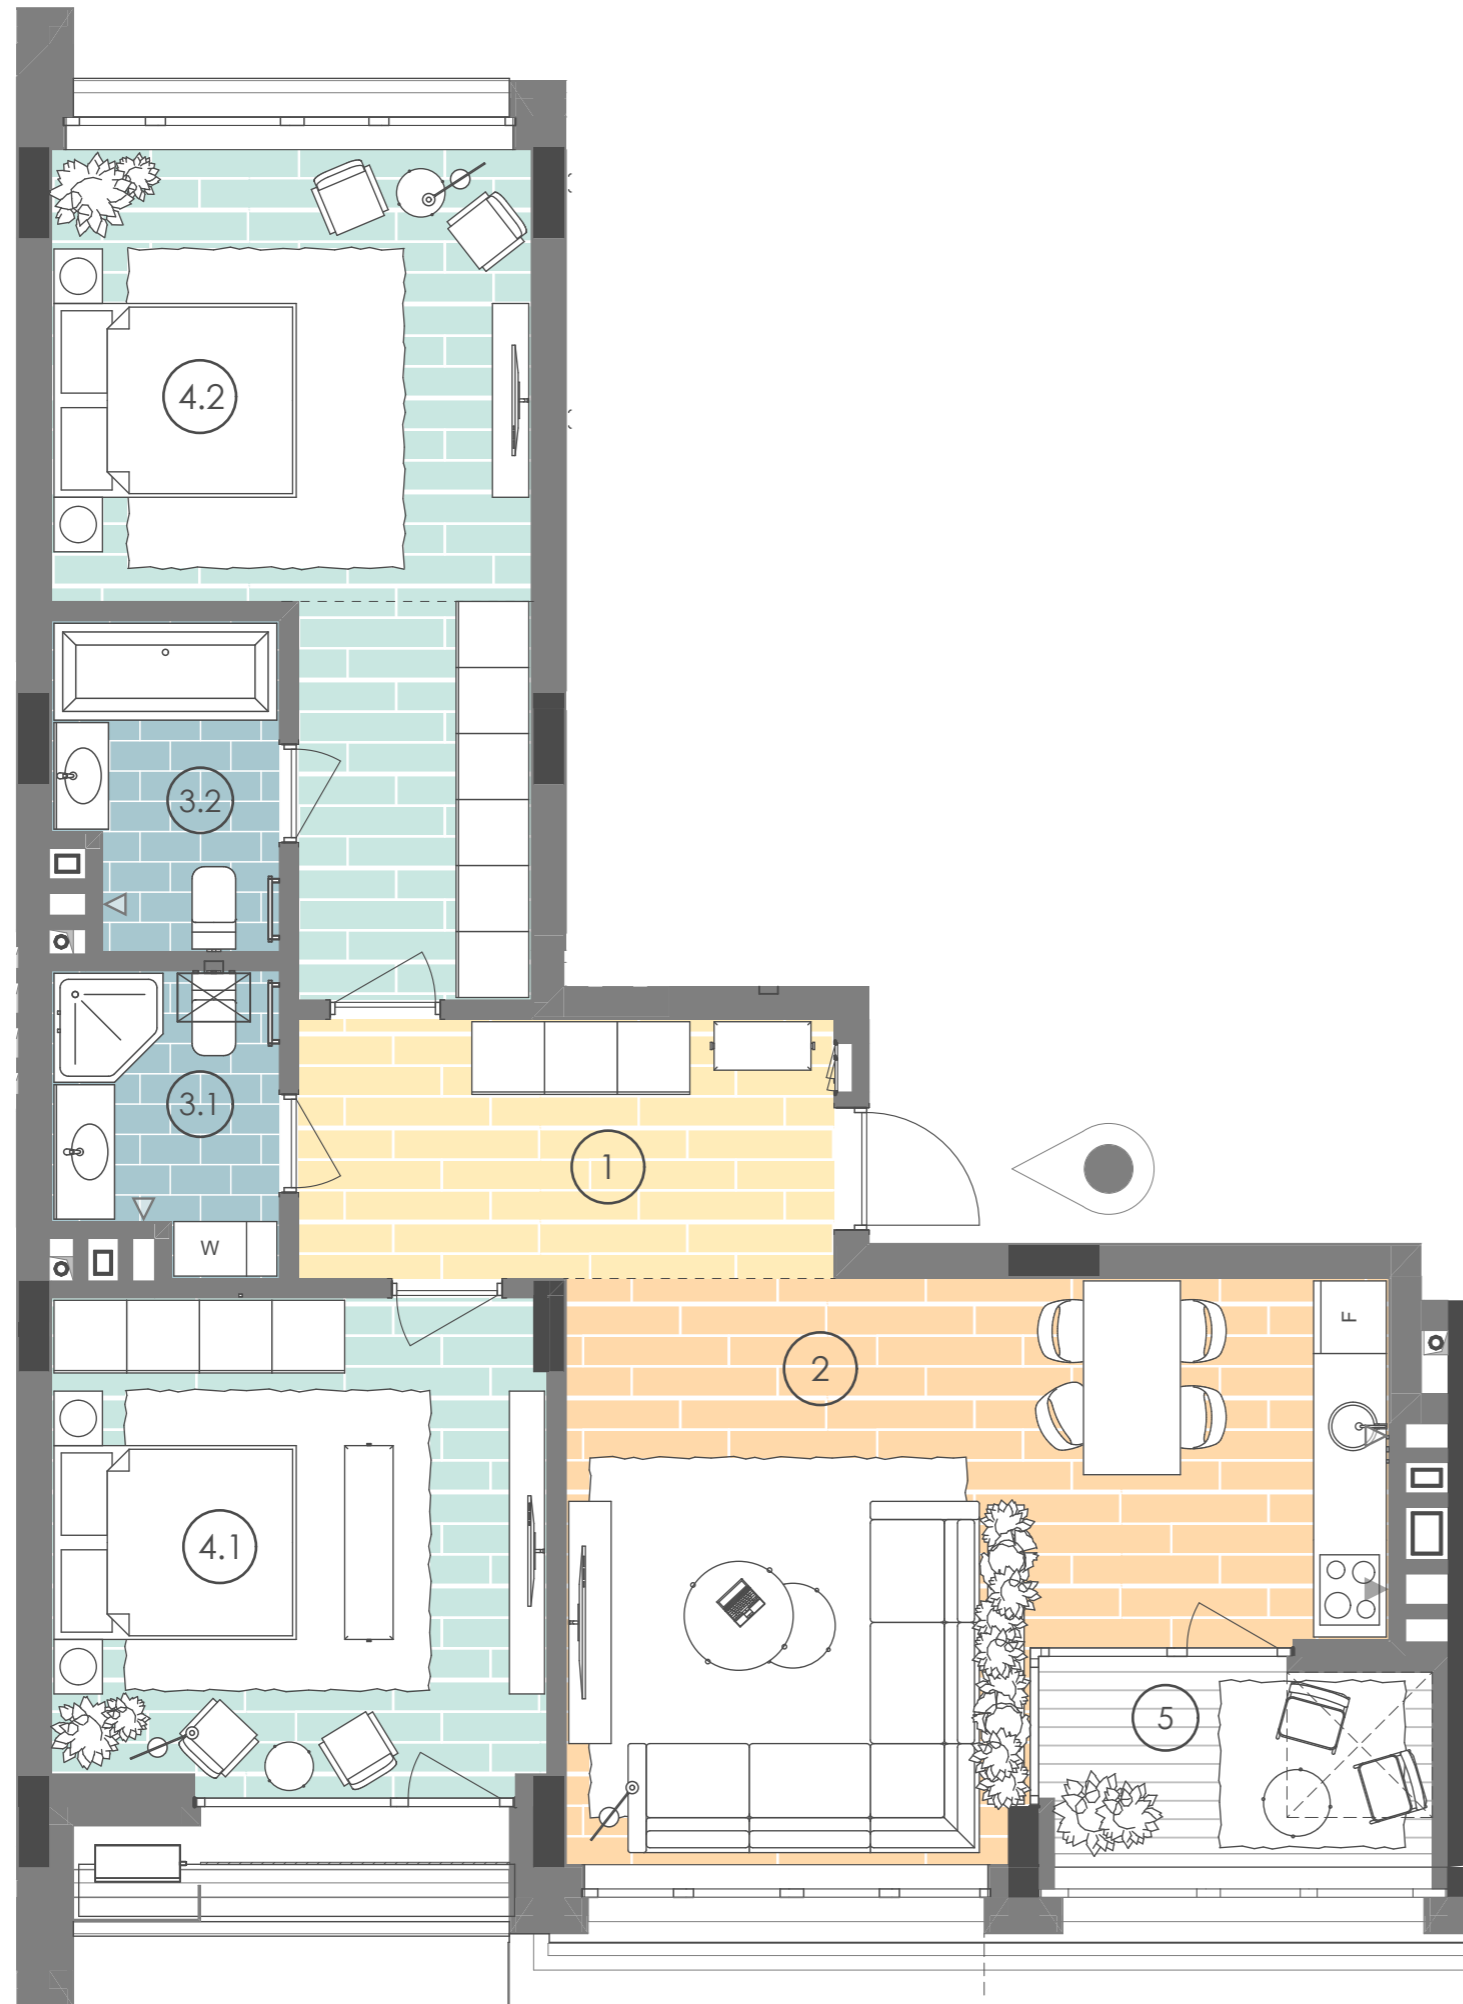

2XL | 88,6 м²

| Номер приміщення | Найменування | Площа, м ² | Примітки* |
|-----------------------|-----------------|---------------------------|-----------|
| 1 | Передпокій | 9,5 | |
| 2 | Кухня-вітальня | 27,4 | |
| 3.1 | Санвузол | 4,3 | |
| 3.2 | Санвузол | 4,7 | |
| 4.1 | Спальня | 16,5 | |
| 4.2 | Спальня | 21,1 | |
| 5 | Лоджія засклена | 5,1 | 5,1 |
| Загальна площа | | 88,6 м² | |
| Житлова площа | | 37,6 м² | |