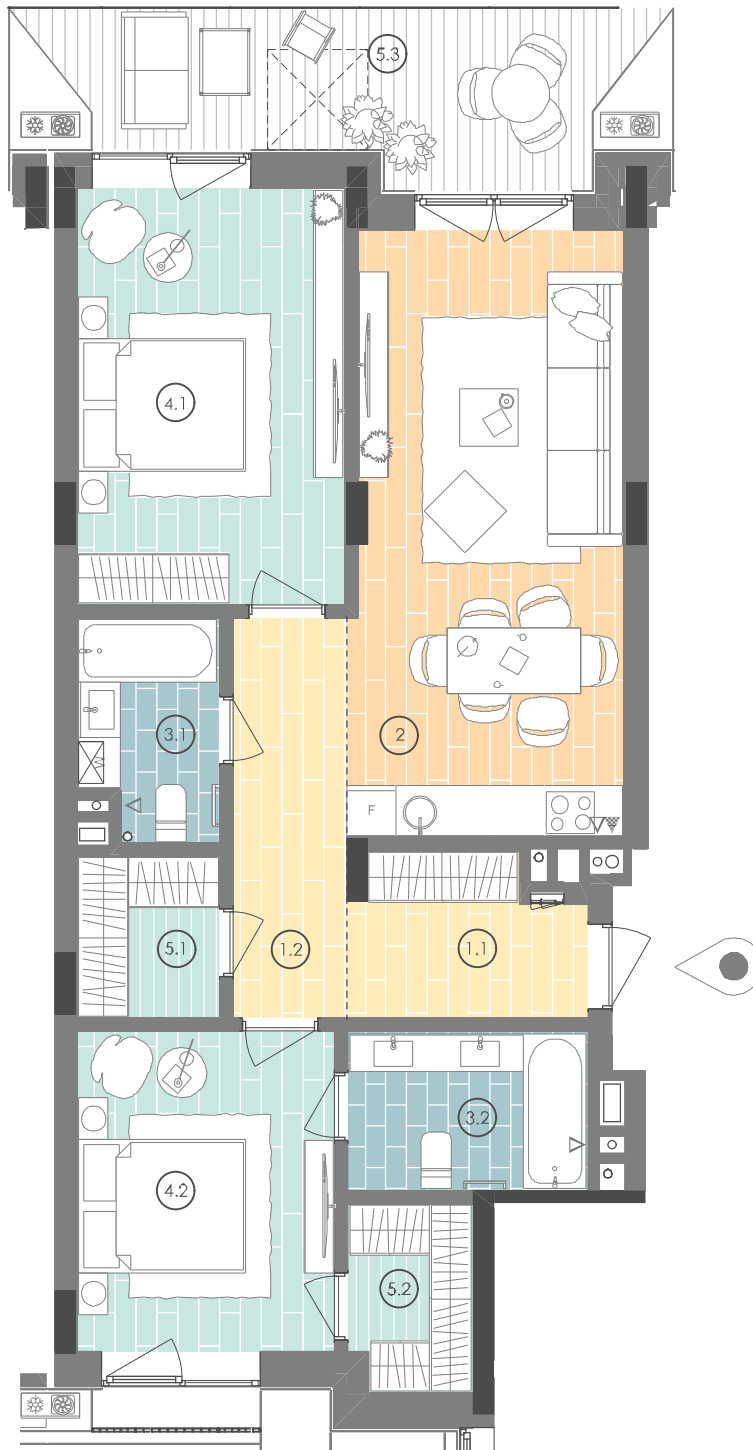

2L | 83,3 м<sup>2</sup>

Номер приміщення	Найменування	Площа, м <sup>2</sup>	Примітки*
1.1	Передпокій	5,1	
1.2	Коридор	6,5	
2	Кухня-вітальня	23,5	
3.1	Санвузол	4,3	
3.2	Санвузол	5,5	
4.1	Спальня	16,1	
4.2	Спальня	11,9	
5.1	Гардероб	3,3	
5.2	Гардероб	3,3	
5.3	Балкон	3,8	12,7
<b>Загальна площа</b>		<b>83,3 м<sup>2</sup></b>	
<b>Житлова площа</b>		<b>28,0 м<sup>2</sup></b>	